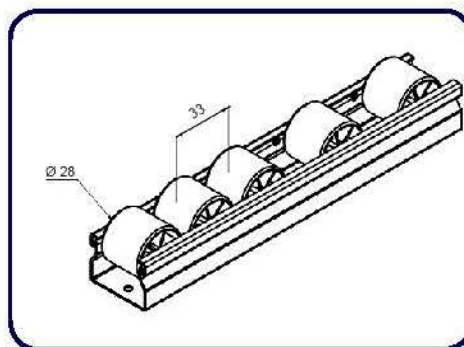

REF. RAIL : RGDII

Rail à galets PVC Ø28mm

Revêtement INOX 8/10

MSET

31190 AUTERIVE - Email : contact@mset.fr - TEL : 05 34 28 19 40

Fiche Technique n° : MSET155A