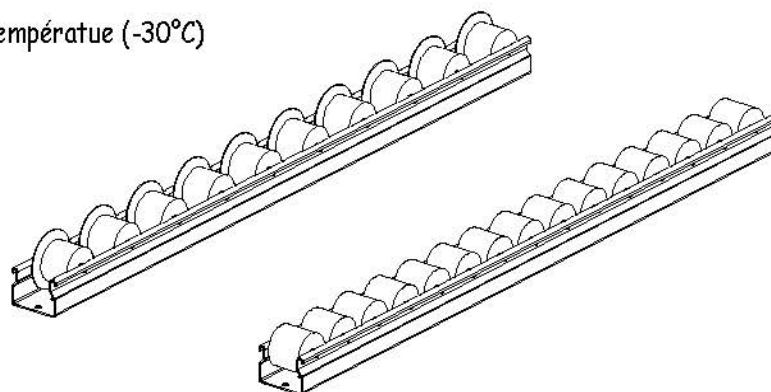

### Caractéristiques techniques :

galets diam 28 mm avec ou sans joue diam 40 mm

capacité galets : 8 kg

galets disposés au pas de 33 - 49,5

couleurs : jaune et gris (stock), rouge, noir

possibilités : galets antistatique ou basse température (-30°C)

profilé en tôle galvanisée 8/10

**Rail à galets PVC diam 28 mm**

**MSET**