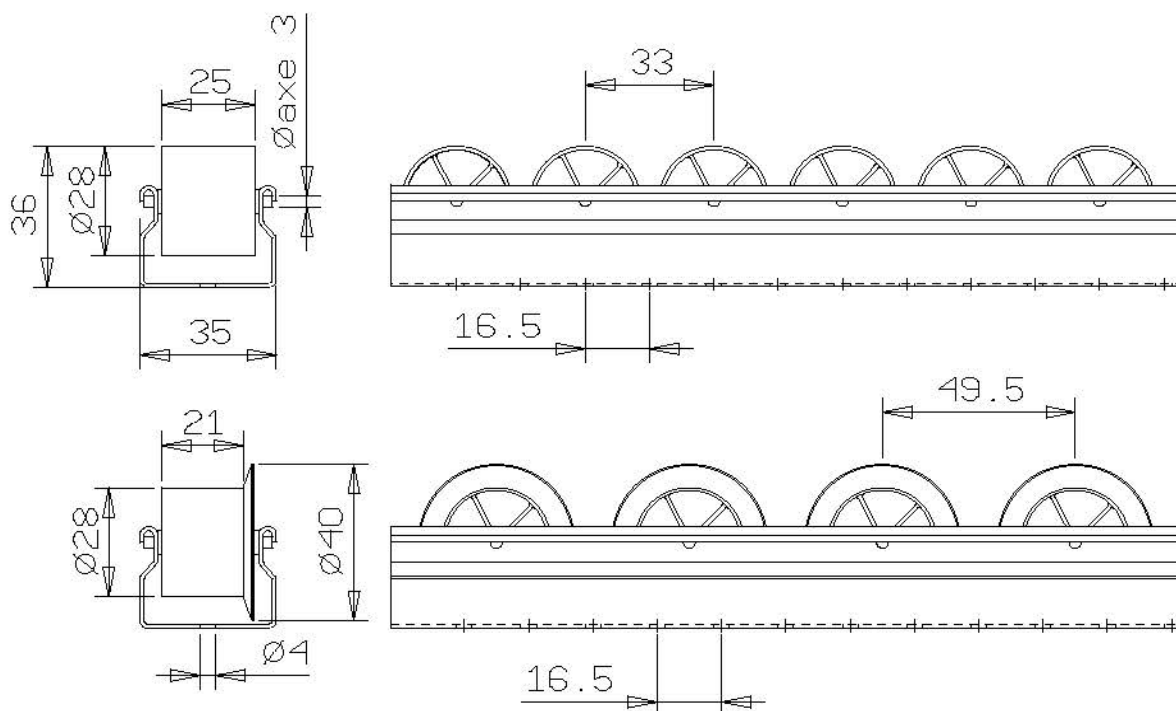

## REF. RAIL : RGDI

### Caractéristiques techniques :

galets diam 28 mm avec ou sans joue diam 40 mm

capacité galets : 8 kg

galets disposés au pas de 33 - 49,5

couleurs : jaune et gris (stock), rouge, noir

possibilités : galets antistatique ou basse température (-30°C)

profilé en tôle galvanisée 8/10

**Rail à galets PVC diam 28 mm**

**MSET**