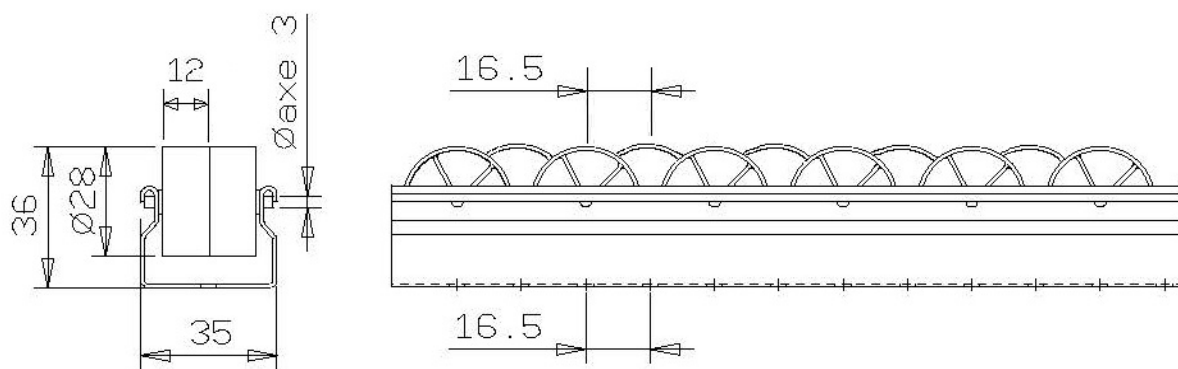

REF. RAIL : RGDD

Caractéristiques techniques :

galets diam 28 mm
capacité galets : 8 kg
galets disposés au pas de
couleurs : gris
profilé en tôle galvanisée 8/10

Rail à galets PVC diam 28 mm