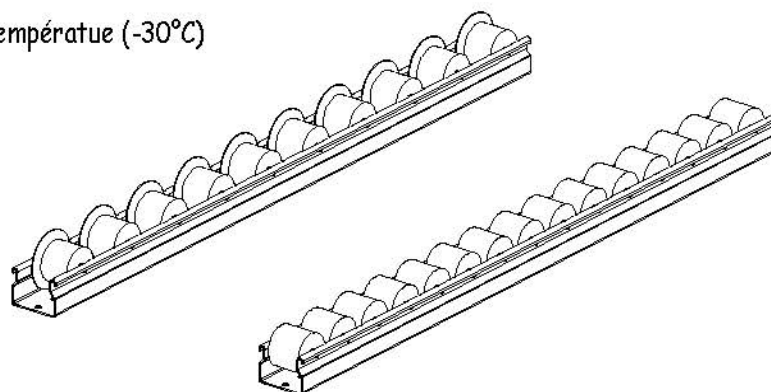

REF. RAIL : RGDI

Caractéristiques techniques :

galets diam 28 mm avec ou sans joue diam 40 mm

capacité galets : 8 kg

galets disposés au pas de 33 - 49,5

couleurs : jaune et gris (stock), rouge, noir

possibilités : galets antistatique ou basse température (-30°C)

profilé en tôle galvanisée 8/10

Rail à galets PVC diam 28 mm

MSET