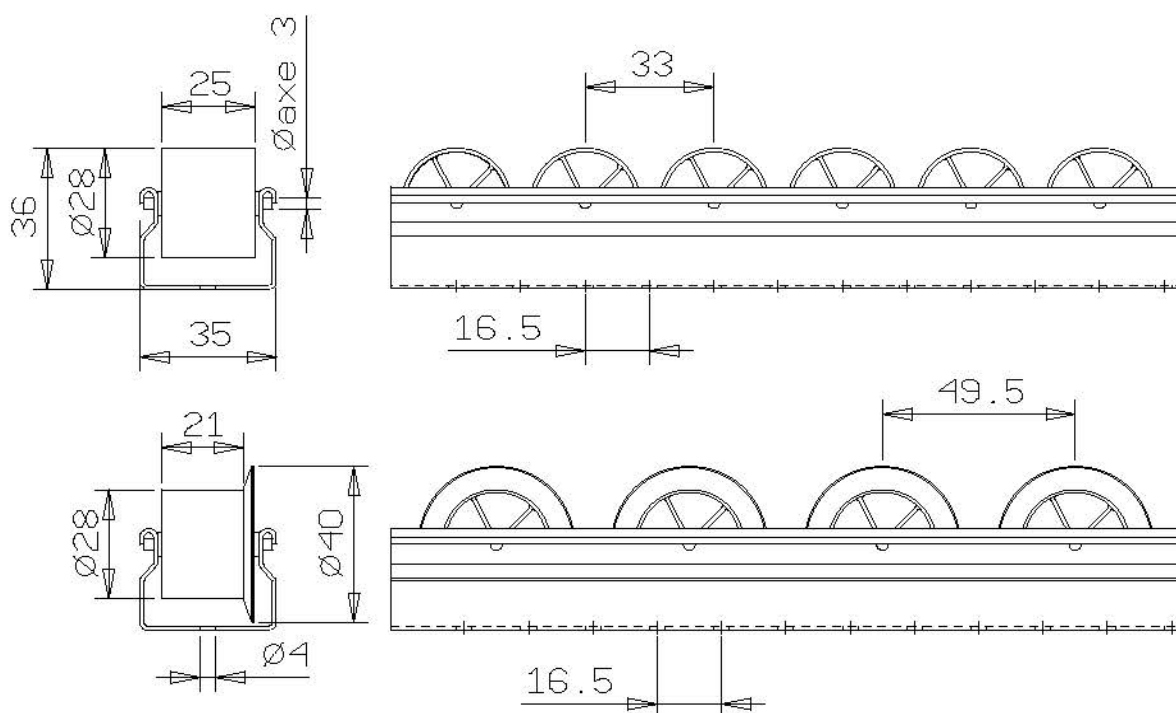

REF. RAIL : RGDI

Caractéristiques techniques :

galets diam 28 mm avec ou sans joue diam 40 mm

capacité galets : 8 kg

galets disposés au pas de 33 - 49,5

couleurs : jaune et gris (stock), rouge, noir

possibilités : galets antistatique ou basse température (-30°C)

profilé en tôle galvanisée 8/10

Rail à galets PVC diam 28 mm

MSET