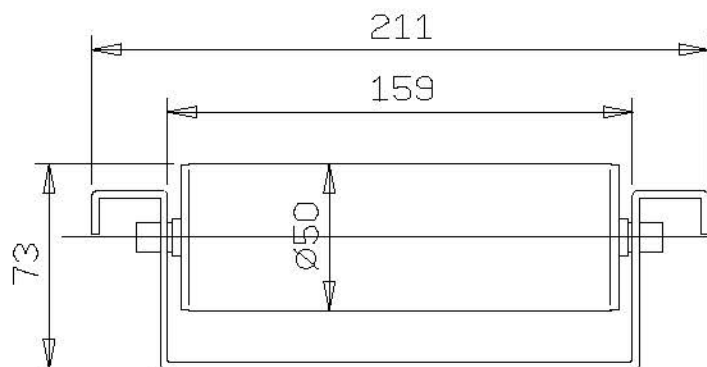

### Rail "Standard"

Butée

Plage de dépose

Guide d'introduction

Plage de dépose

Butée

Sabot de protection

Rouleau diam 50 mm  
acier galvanisé  
à disposer au pas multiple  
de 33 mm

=> pas 99 mm