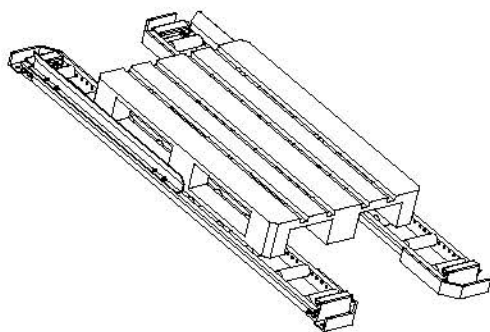

### Rail "Standard"

Butée

Plage de dépose

Guide d'introduction

Plage de dépose

Butée

Sabot de protection

Rouleau diam 50 mm  
acier galvanisé  
à disposer au pas multiple  
de 33 mm

=> pas 99 mm