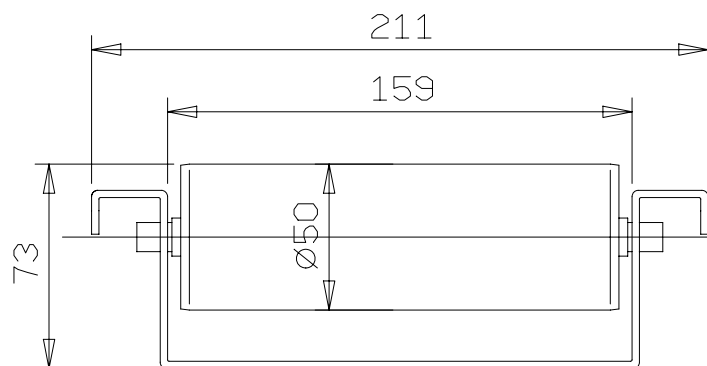

### Rail "Standard"

Butée

Plage de dépose

Guide d'introduction

Plage de dépose

Butée

Sabot de protection

Rouleau diam 50 mm  
acier galvanisé  
à disposer au pas multiple  
de 33 mm