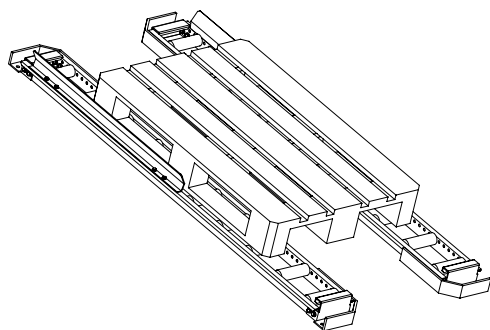

### Rail "Standard"

Butée

Plage de dépose

Guide d'introduction

Plage de dépose

Butée

Sabot de protection

Rouleau diam 50 mm  
acier galvanisé  
à disposer au pas multiple  
de 33 mm